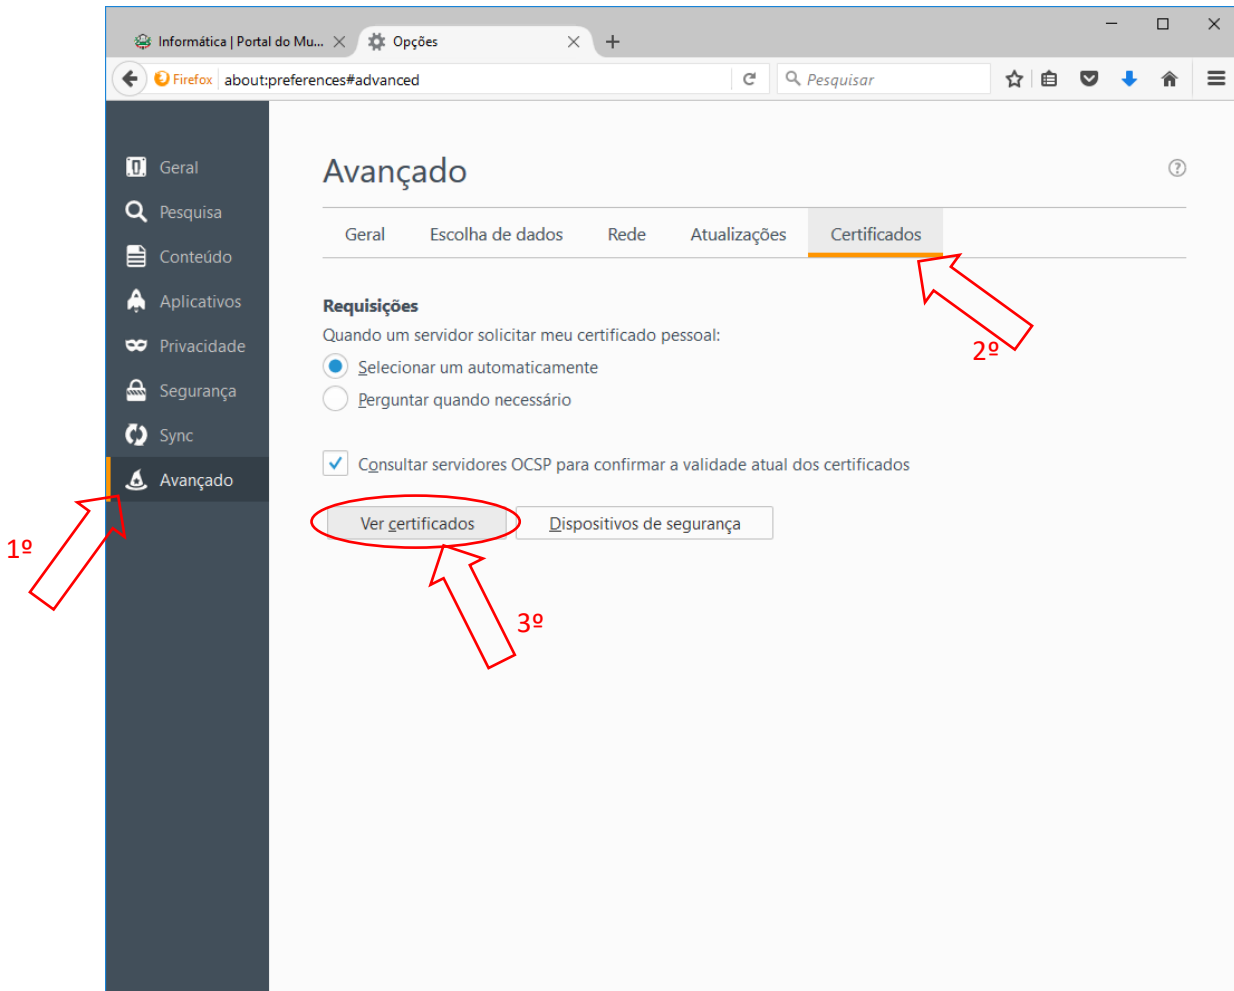

2º

OK Cancelar

ATENÇÃO

Prazo para cadastramento do vale transporte e do auxílio de difícil acesso. Clique Aqui!

Mozilla Firefox

Abrir Mozilla Firefox

Opção Abrir Menu

Clicar em "Opções"

FECHAR MOZILLA FIREFOX E ABRIR NOVAMENTE.

Google Chrome

Fechar Mozilla e abrir novamente.

The screenshot shows a Google Chrome browser window displaying the website 'www.toledo.pr.gov.br/portal/informatica'. The page features a navigation menu with categories like 'PREFEITURA', 'CIDADÃO', 'EMPRESA', 'CIDADE', 'PORTAL DA TRANSPARÊNCIA', 'RECLAME AQUI', and 'LEGISLAÇÃO'. A central section titled 'SERVIÇOS DESTAQUES' lists various services, with a red arrow pointing to the link 'Certificado Digital Clique Aqui'. Below this, the address bar shows the file path 'certificado_digital_f...cr...', with a second red arrow pointing to it. The browser's address bar also displays 'Não seguro' and the URL 'www.toledo.pr.gov.br/portal/informatica'.