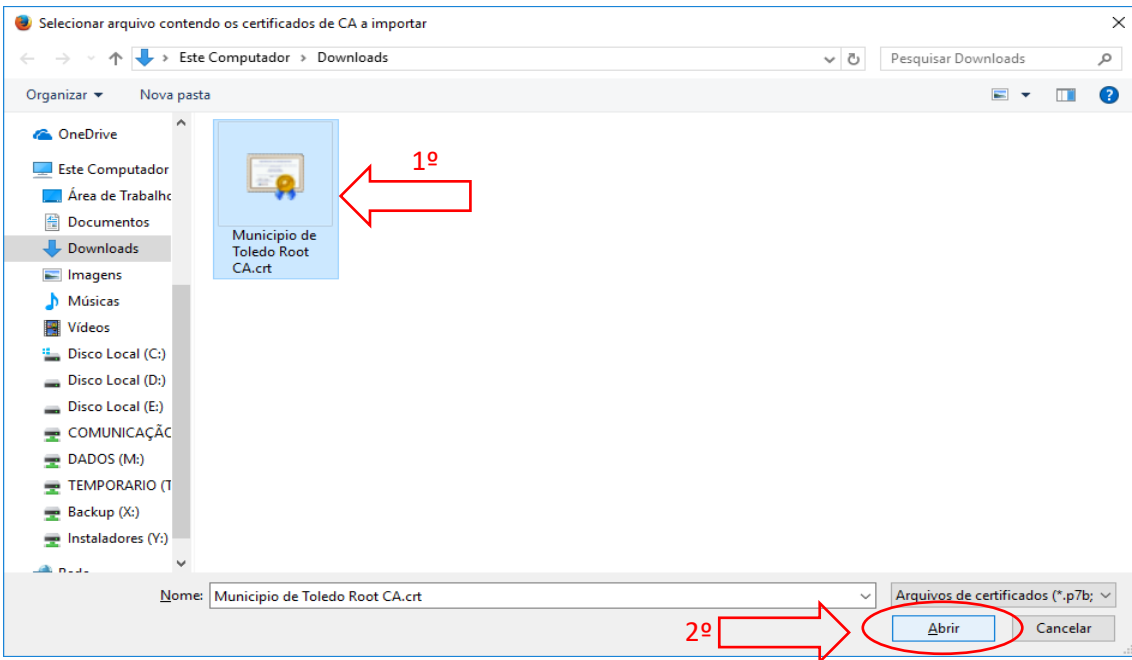

2º

OK Cancelar

ATENÇÃO

Prazo para cadastramento do vale transporte e do auxílio de difícil acesso. Clique Aqui!

Mozilla Firefox

Abrir Mozilla Firefox

Opção Abrir Menu

Clicar em "Opções"

FECHAR MOZILLA FIREFOX E ABRIR NOVAMENTE.

Google Chrome

Fechar Mozilla e abrir novamente.

The screenshot shows a Google Chrome browser window displaying the website 'www.toledo.pr.gov.br/portal/informatica'. The page features a navigation menu with categories like 'PREFEITURA', 'CIDADÃO', 'EMPRESA', 'CIDADE', 'PORTAL DA TRANSPARÊNCIA', 'RECLAME AQUI', and 'LEGISLAÇÃO'. A central section titled 'SERVIÇOS DESTAQUES' lists various services, with a red arrow pointing to the link 'Certificado Digital Clique Aqui'. Below this, the address bar shows the file path 'certificado_digital_f...cr...', with a second red arrow pointing to it. The browser's address bar also displays 'Não seguro' and the URL 'www.toledo.pr.gov.br/portal/informatica'.