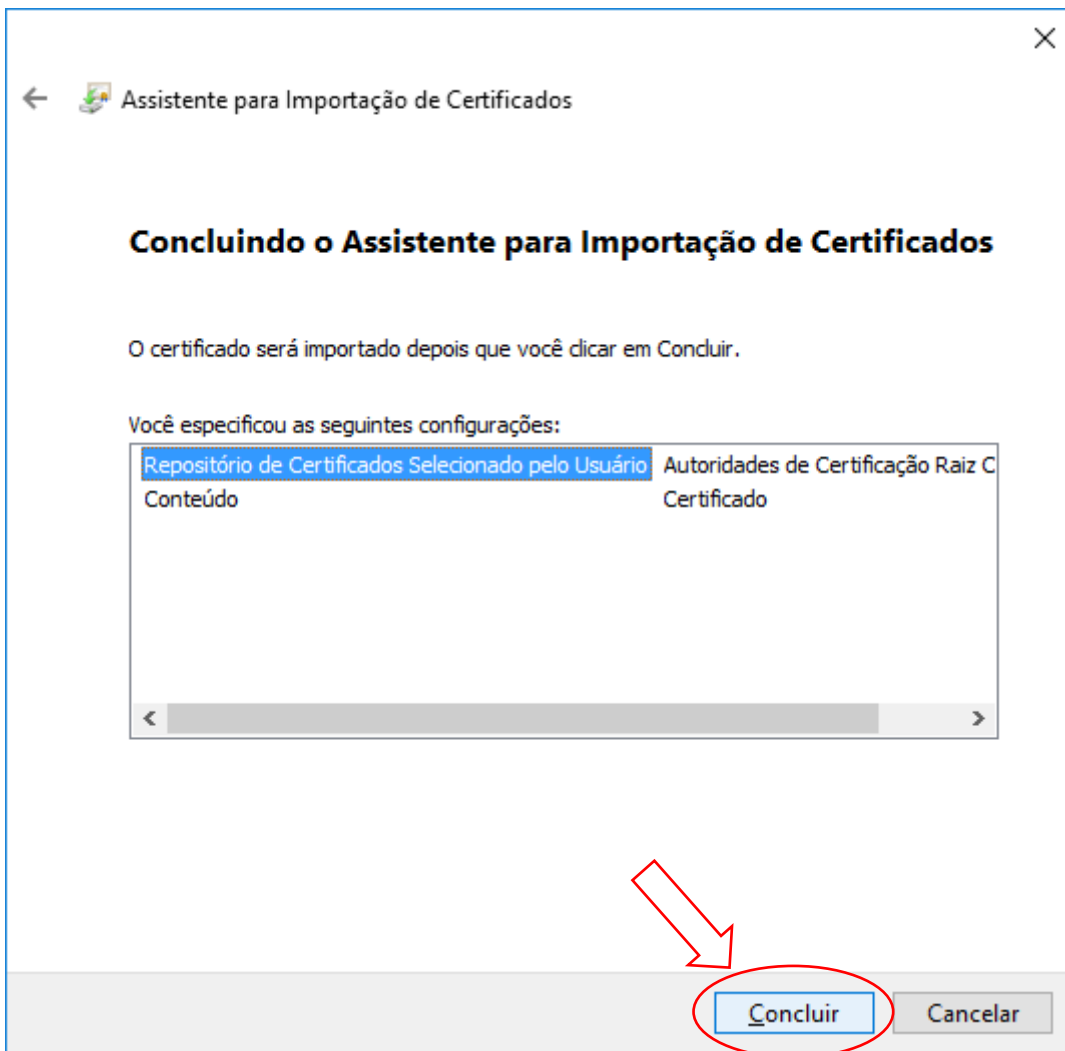

FECHAR GOOGLE CHROME E ABRIR NOVAMENTE.