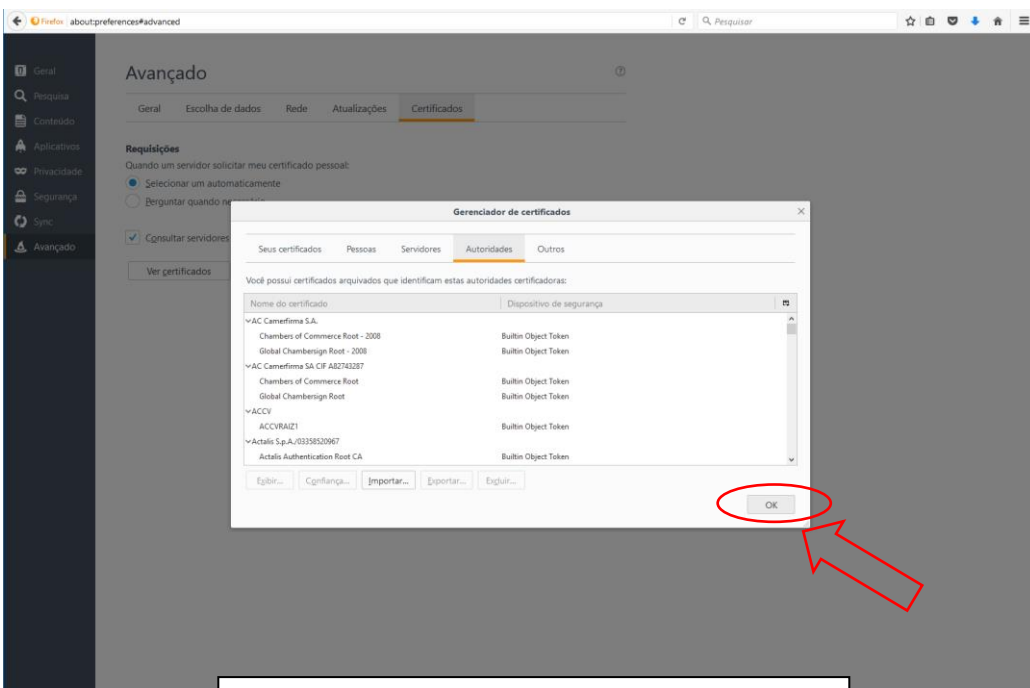

2º

OK Cancelar

ATENÇÃO

Prazo para cadastramento do vale transporte e do auxílio de difícil acesso. Clique Aqui!

Mozilla Firefox

Abrir Mozilla Firefox

Opção Abrir Menu

Clicar em "Opções"

FECHAR MOZILLA FIREFOX E ABRIR NOVAMENTE.

Google Chrome

Fechar Mozilla e abrir novamente.

The screenshot shows a Google Chrome browser window displaying the website 'www.toledo.pr.gov.br/portal/informatica'. The page features a navigation menu with categories like 'PREFEITURA', 'CIDADÃO', 'EMPRESA', 'CIDADE', 'PORTAL DA TRANSPARÊNCIA', 'RECLAME AQUI', and 'LEGISLAÇÃO'. A central section titled 'SERVIÇOS DESTAQUES' lists various services, with a red arrow pointing to the link 'Certificado Digital Clique Aqui'. Below this, the address bar shows the file path 'certificado_digital_f...cr...', with a second red arrow pointing to it. The browser's address bar also displays 'Não seguro' and the URL 'www.toledo.pr.gov.br/portal/informatica'.