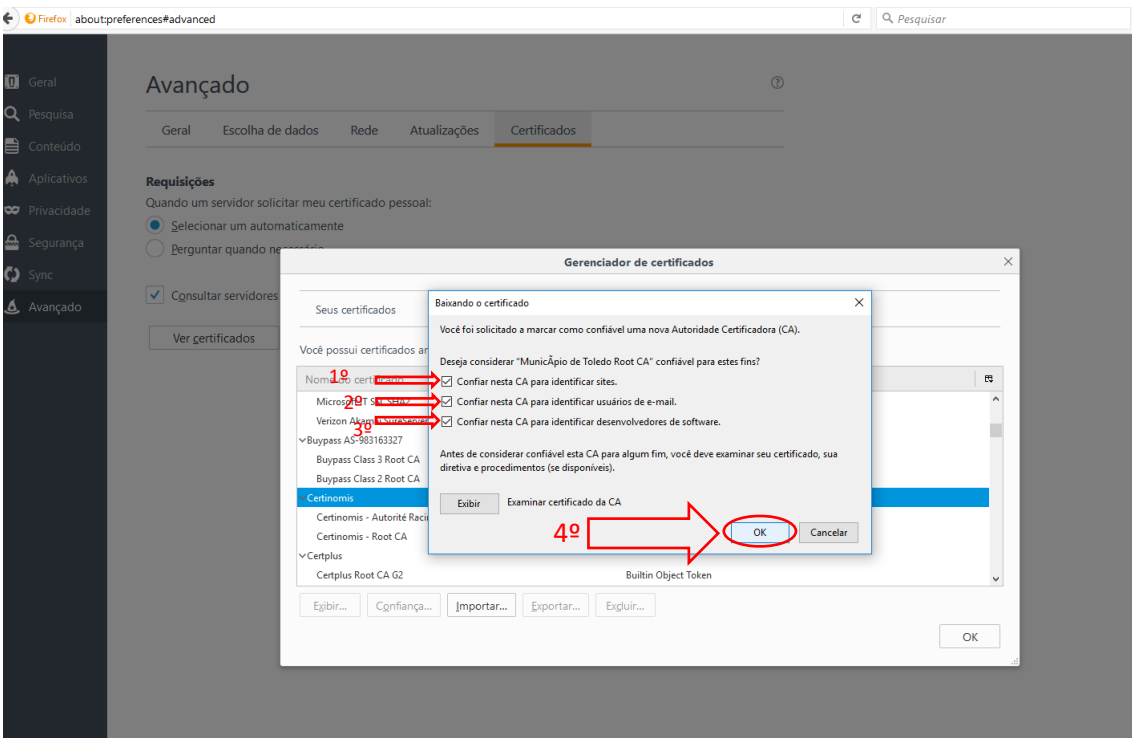

2º

OK Cancelar

ATENÇÃO

Prazo para cadastramento do vale transporte e do auxílio de difícil acesso. Clique Aqui!

Mozilla Firefox

Abrir Mozilla Firefox

Opção Abrir Menu

Clicar em "Opções"

FECHAR MOZILLA FIREFOX E ABRIR NOVAMENTE.

Google Chrome

Fechar Mozilla e abrir novamente.

The screenshot shows a Google Chrome browser window displaying the website 'www.toledo.pr.gov.br/portal/informatica'. The page features a navigation menu with categories like 'PREFEITURA', 'CIDADÃO', 'EMPRESA', 'CIDADE', 'PORTAL DA TRANSPARÊNCIA', 'RECLAME AQUI', and 'LEGISLAÇÃO'. A central section titled 'SERVIÇOS DESTAQUES' lists various services, with a red arrow pointing to the link 'Certificado Digital Clique Aqui'. Below this, the address bar shows the file path 'certificado_digital_f...cr...', with a second red arrow pointing to it. The browser's address bar also displays 'Não seguro' and the URL 'www.toledo.pr.gov.br/portal/informatica'.