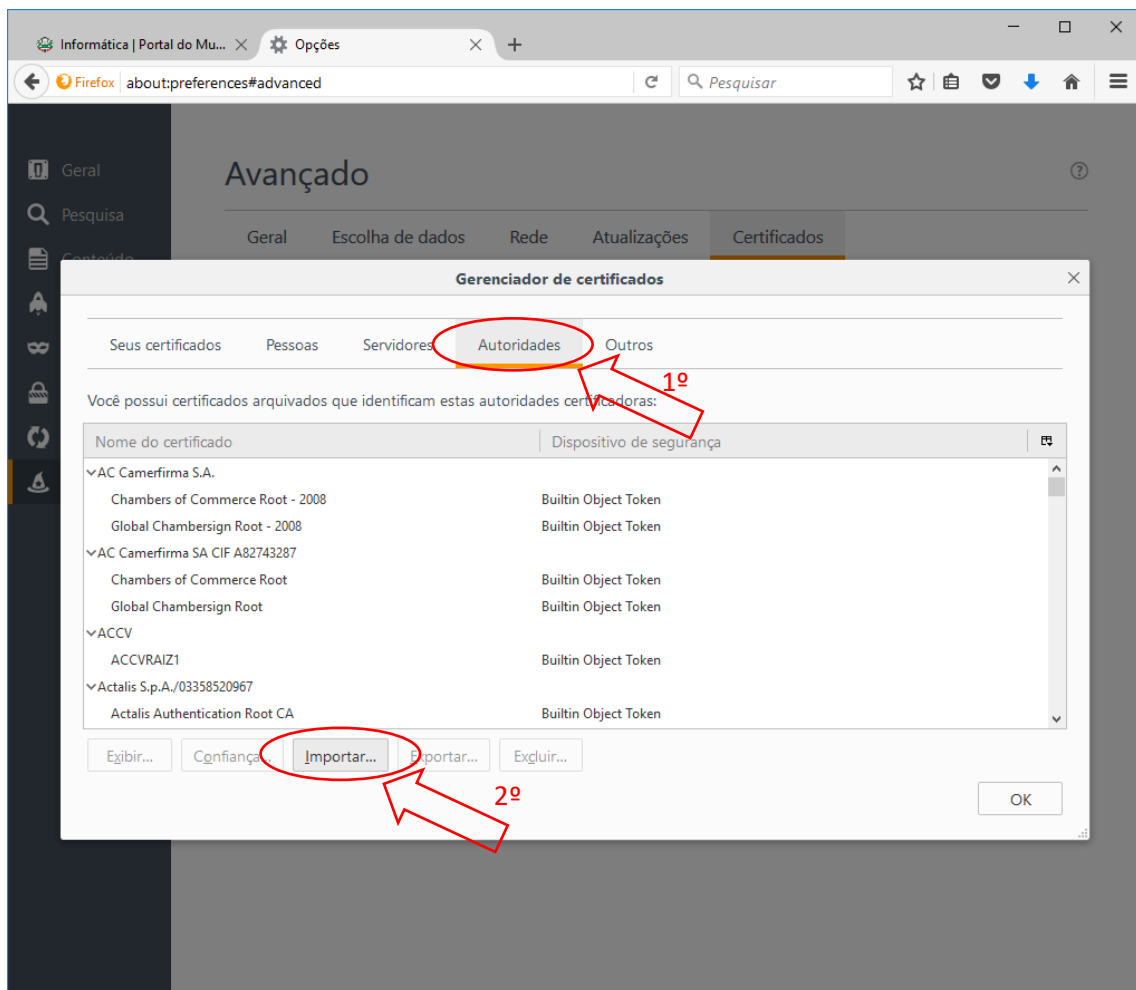

2º

OK Cancelar

ATENÇÃO

Prazo para cadastramento do vale transporte e do auxílio de difícil acesso. Clique Aqui!

Mozilla Firefox

Abrir Mozilla Firefox

Opção Abrir Menu

Clicar em "Opções"

FECHAR MOZILLA FIREFOX E ABRIR NOVAMENTE.

Google Chrome

Fechar Mozilla e abrir novamente.

The screenshot shows a Google Chrome browser window displaying the website 'www.toledo.pr.gov.br/portal/informatica'. The page features a navigation menu with categories like 'PREFEITURA', 'CIDADÃO', 'EMPRESA', 'CIDADE', 'PORTAL DA TRANSPARÊNCIA', 'RECLAME AQUI', and 'LEGISLAÇÃO'. A central section titled 'SERVIÇOS DESTAQUES' lists various services, with a red arrow pointing to the link 'Certificado Digital Clique Aqui'. Below this, the address bar shows the file path 'certificado_digital_f...cr...', with a second red arrow pointing to it. The browser's address bar also displays 'Não seguro' and the URL 'www.toledo.pr.gov.br/portal/informatica'.