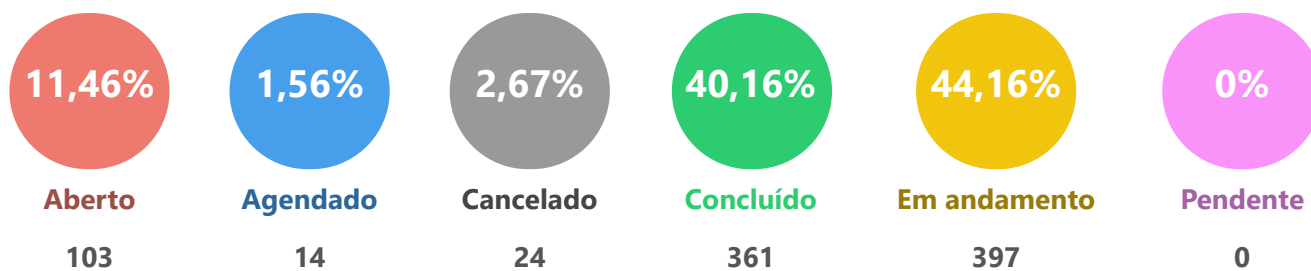

Visão geral	Total
01/03	1
02/03	68
03/03	48
04/03	29
05/03	1
06/03	2
07/03	50
08/03	46
09/03	43
10/03	37
11/03	32
12/03	1
13/03	0
14/03	63
15/03	47
16/03	37
17/03	25
18/03	34
19/03	3
20/03	2
21/03	47

22/03	36
23/03	34
24/03	30
25/03	27
26/03	0
27/03	0
28/03	41
29/03	29
30/03	42
31/03	44

05 Bairros mais requisitados

1	Centro	=	130
2	Vila Pioneiro	=	94
3	Jardim Coopagro	=	82
4	Jardim Panorama	=	74
5	Vila Industrial	=	74

05 Secretarias mais requisitadas

1	ILUMINAÇÃO PÚBLICA	=	234
2	MATO ALTO	=	138
3	ANIMAIS - Maus tratos/abandono	=	85
4	ÁRVORES	=	63
5	OUVIDORIA DA SAÚDE	=	44